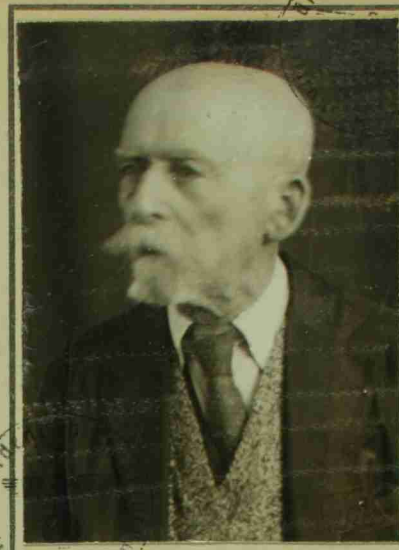

Kennort:	Frankfurt (Main)
Kennnummer:	Q. 01542
Gültig bis	21. April 1944
Name	Wahlberg
Vornamen	Erwin Friedrich
Geburtstag	1. September 1866
Geburtsort	Mleestadt H. Nieburg
Beruf	ohne
Unveränderliche Kennzeichen	fehlen
Veränderliche Kennzeichen	fehlen
Bemerkungen:	keine.

Polizeipräsident in Frankfurt a. M.

Rechter Zeigefinger

Linker Zeigefinger

Polizeipräsident in Frankfurt a. M.

Erwin Friedrich Wahlberg  
(Unterschrift des Kennkarteninhabers)

Frankfurt (Main), den 21. April 1944