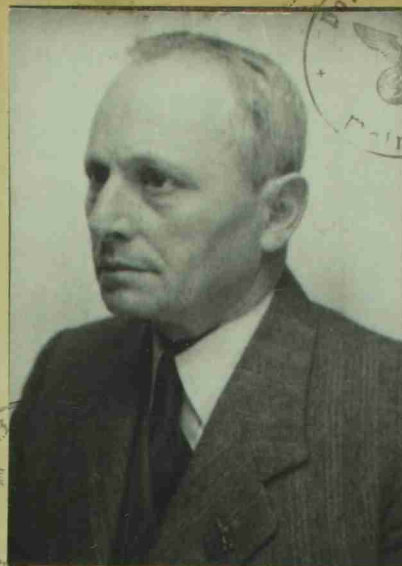

Kennort:	Mainz
Kennnummer:	A 00 254
Gültig bis:	30. Januar 1944
Nachname:	Heinrich
Vornamen:	Wolfgang
Geburtsort:	Talheim, Ober-Rhein
Geburtsort:	Talheim, Ober-Rhein
Beruf:	Landwirt
Unveränderliche Kennzeichen:	Heinrich
Veränderliche Kennzeichen:	Landwirt
Bemerkungen:	Heinrich

Rechter Zeigefinger

Linker Zeigefinger

Wolfgang Heinrich
 (Unterschrift des Kennkarteninhabers)

Mainz, den 30. Jan. 1939

Der Polizeipräsident

(Ausstellende Behörde)

Heinrich

(Unterschrift des ausfertigenden Beamten)